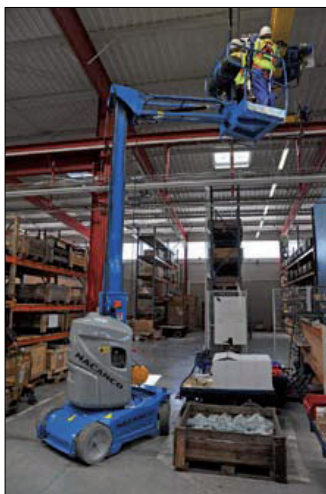

Testata: RIS Rivista Italiana del Sollevamento
 Fascicolo: 1
 Mese: Gennaio-Febbraio
 Pagine: 7
 Titolo: Nuovi servizi per un mercato esigente

**NACANCO
 NUOVI SERVIZI PER
 UN MERCATO ESIGENTE**

Una maggiore presenza sul territorio significa "vicinanza al cliente": questa è da sempre la filosofia di Nacanco e il principale motivo che ha spinto l'azienda di Montichiari ad aprire due nuove sedi operative, una a Firenze, a 800 m dal casello di Calenzano; l'altra a Treviso, a 4 km dal casello di Conegliano Veneto, sulla A27. Nacanco è già presente in Veneto a Padova e in Toscana ad Arezzo e le due nuove sedi rivestono un'importanza strategica. La nuova sede di Firenze avrà un parco noleggio di circa 150 macchine e un identico

quantitativo è previsto a Treviso. La sede di Treviso copre un'area di 1.800 m² coperti e circa 2.000 di piazzale, mentre la sede di Firenze cir-

ca 1.500 m² di superficie coperta e altrettanti di piazzale. Le nuove sedi comprendono anche un impianto di lavaggio a circuito chiuso e una

sala per lo svolgimento dei corsi di formazione, che per Nacanco rappresentano un'attività importante. Nacanco continua dunque a investire, introducendo anche due nuove tipologie di macchine che vanno ad arricchire una gamma già ampiamente efficiente e collaudata per il sollevamento di persone e carichi: gli elevatori di persona con braccio a sfilo Genie GR26J e le piattaforme Ragno Leo 13GT, frutto della joint-venture con la tedesca Teupen. Rinnovata è anche la presenza di Na-

canco nel web, grazie al suo nuovo sito Internet, maggiormente orientato al servizio diretto ai propri clienti. Il parco macchine a noleggio - composto da circa 2.600 mezzi, per 100 modelli che offrono alternative di altezza tra i 4 e i 43 m - è qui presentato con dovizia di dettagli.