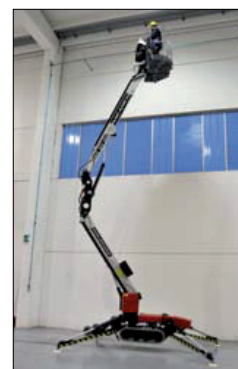

sala per lo svolgimento dei corsi di formazione, che per Nacanco rappresentano un'attività importante. Nacanco continua dunque a investire, introducendo anche due nuove tipologie di macchine che vanno ad arricchire una gamma già ampiamente efficiente e collaudata per il sollevamento di persone e carichi: gli elevatori di persona con braccio a sfilo Genie GR26J e le piattaforme Ragno Leo 13GT, frutto della joint-venture con la tedesca Teupen. Rinnovata è anche la presenza di Na-