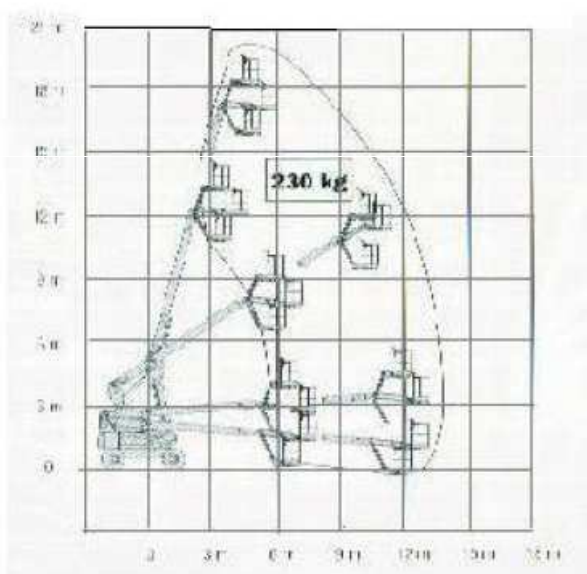

### Telescopica Elettrica 18 m

### TE 18 J

Altezza di lavoro (m)	20.29
Altezza piano calpestio (m)	18.29
Altezza a riposo (m)	2.60
Larghezza (m)	2.50
Lunghezza (m)	9.90
Sbraccio (m)	13.23
Portata massima (kg)	230
Peso (kg)	7076
Dimensioni piano di lavoro (cm)	183x76

### TE 18 MJ

Altezza di lavoro (m)	20.29
Altezza piano calpestio (m)	18.29
Altezza a riposo (m)	2.60
Larghezza (m)	2.50
Lunghezza (m)	9.90
Sbraccio (m)	13.23
Portata massima (kg)	230
Peso (kg)	7076
Dimensioni piano di lavoro (cm)	183x76