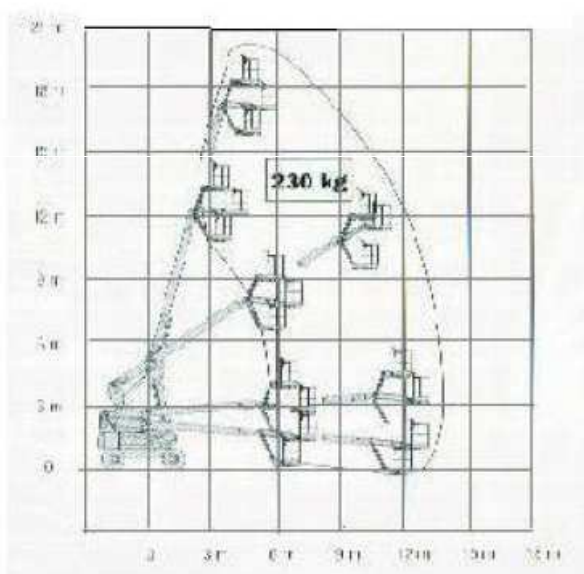

Telescopica Elettrica 18 m

JLG E600JP

TE 18 J

Altezza di lavoro (m)	20.29
Altezza piano calpestio (m)	18.29
Altezza a riposo (m)	2.60
Larghezza (m)	2.50
Lunghezza (m)	9.90
Sbraccio (m)	13.23
Portata massima (kg)	230
Peso (kg)	7076
Dimensioni piano di lavoro (cm)	183x76

Telescopica Elettrica 18 m

JLG E600JP

TE 18 MJ

Altezza di lavoro (m)	20.29
Altezza piano calpestio (m)	18.29
Altezza a riposo (m)	2.60
Larghezza (m)	2.50
Lunghezza (m)	9.90
Sbraccio (m)	13.23
Portata massima (kg)	230
Peso (kg)	7076
Dimensioni piano di lavoro (cm)	183x76