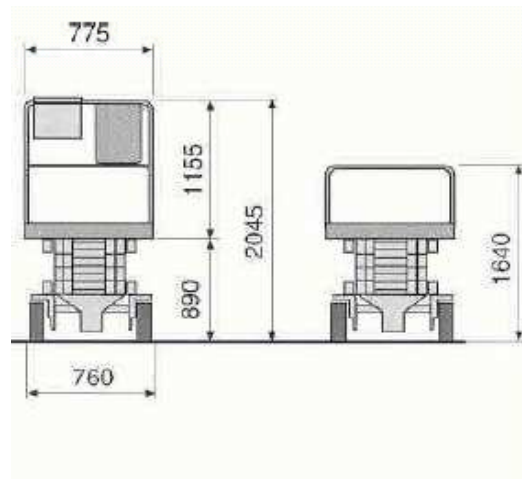

Verticali Elettriche 4 m

ITECO IG 4080

VE 4 I

Altezza di lavoro (m)	6.46
Altezza piano calpestio (m)	4.46
Altezza a riposo (m)	1.64
Larghezza (m)	0.76
Lunghezza (m)	1.86
Sbraccio (m)	0.90
Portata massima (kg)	265
Peso (kg)	1000
Dimensioni piano di lavoro (cm)	162x77

Verticali Elettriche 4 m

Altezza di lavoro (m)	6.45
Altezza piano calpestio (m)	4.45
Altezza a riposo (m)	1.91
Larghezza (m)	0.76
Lunghezza (m)	1.88
Sbraccio (m)	0.92
Portata massima (kg)	280
Peso (kg)	1240
Dimensioni piano di lavoro (cm)	165x70

HAULOTTE OPTIMUM 6

VE 4 H

Altezza di lavoro (m)	6.45
Altezza piano calpestio (m)	4.45
Altezza a riposo (m)	1.91
Larghezza (m)	0.76
Lunghezza (m)	1.88
Sbraccio (m)	0.92
Portata massima (kg)	280
Peso (kg)	1240
Dimensioni piano di lavoro (cm)	165x70