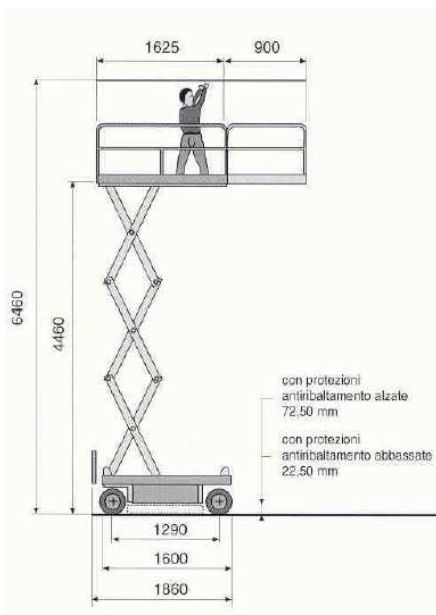

Verticali Elettriche

- Versioni con traslazione dall'alto
- Versioni con estensione laterale
- Autonomia batterie per tutto il giorno di lavoro
- Ideali per lavori interni su superfici pavimentate
- Versioni studiate per uso promiscuo su superfici sterrate dure
- Massima stabilità alla massima altezza
- Tutte le versioni sono certificate CE

Verticali Elettriche 4 m

ITECO IG 4080

VE 4 I

Altezza di lavoro (m)	6.46
Altezza piano calpestio (m)	4.46
Altezza a riposo (m)	1.64
Larghezza (m)	0.76
Lunghezza (m)	1.86
Sbraccio (m)	0.90
Portata massima (kg)	265
Peso (kg)	1000
Dimensioni piano di lavoro (cm)	162x77

Verticali Elettriche 4 m

Altezza di lavoro (m)	6.45
Altezza piano calpestio (m)	4.45
Altezza a riposo (m)	1.91
Larghezza (m)	0.76
Lunghezza (m)	1.88
Sbraccio (m)	0.92
Portata massima (kg)	280
Peso (kg)	1240
Dimensioni piano di lavoro (cm)	165x70

HAULOTTE OPTIMUM 6

VE 4 H

Altezza di lavoro (m)	6.45
Altezza piano calpestio (m)	4.45
Altezza a riposo (m)	1.91
Larghezza (m)	0.76
Lunghezza (m)	1.88
Sbraccio (m)	0.92
Portata massima (kg)	280
Peso (kg)	1240
Dimensioni piano di lavoro (cm)	165x70