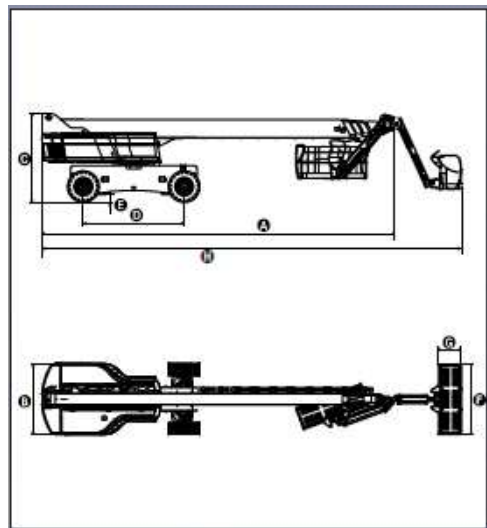

TD 41 QH

Piattaforma Telescopica Diesel

- Versioni con traslazione dall'alto
- Tutti i modelli sono dotati di cesta con JIB
- Grande sbraccio orizzontale
- Bassi consumi di carburante
- Ideali per lavori esterni su superfici sconnesse e con ostacoli
- Versioni "Ultra - boom" con cesta grande e doppia portata
- Versioni Multipower - dotate di alimentatore diesel per ricaricare le batterie in ambiente senza corrente elettrica
- Tutte le versioni sono certificate CE
- Versione 4x4x4 (Q)

Telescopiche Diesel 41 m

Altezza di lavoro (m)
Altezza piano calpestio (m)
Altezza a riposo (m)
Larghezza (m)
Lunghezza (m)
Sbraccio (m)
Portata massima (kg)
Peso (kg)
Dimensioni piano di lavoro (cm)

HAULOTTE H43TPX

TD 41 QH

43.00
41.00
3.05
2.53
12.30
20.00
230-450
20580
244x80

TD 41 QJ

Piattaforma Telescopica Diesel

- Versioni con traslazione dall'alto
- Tutti i modelli sono dotati di cesta con JIB
- Grande sbraccio orizzontale
- Bassi consumi di carburante
- Ideali per lavori esterni su superfici sconnesse e con ostacoli
- Versioni "Ultra - boom" con cesta grande e doppia portata
- Versioni Multipower - dotate di alimentatore diesel per ricaricare le batterie in ambiente senza corrente elettrica
- Tutte le versioni sono certificate CE
- Versione 4x4x4 (Q)

Telescopiche Diesel 41 m

JLG 1350 SJP

TD 41 QJ

Altezza di lavoro (m)	43.15
Altezza piano calpestio (m)	41.15
Altezza a riposo (m)	3.05
Larghezza (m)	2.49
Lunghezza (m)	11.86
Sbraccio (m)	24.38
Portata massima (kg)	230-450
Peso (kg)	20300
Dimensioni piano di lavoro (cm)	244x91