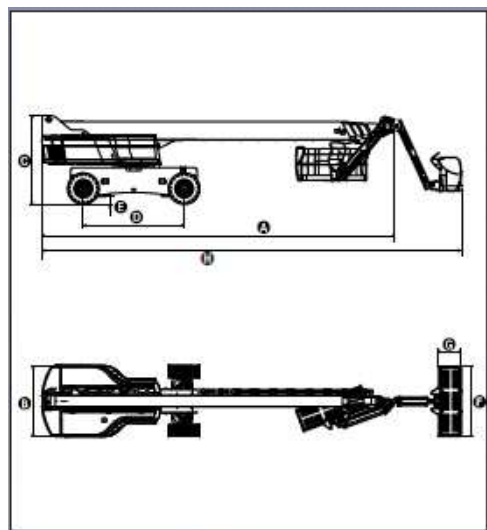

Peso (kg)

Dimensioni piano di lavoro (cm)

HAULOTTE H43TPX

TD 41 QH

43.00

41.00

3.05

2.53

12.30

20.00

230-450

20580

244x80

TD 41 QJ

Piattaforma Telescopica Diesel

- Versioni con traslazione dall'alto
- Tutti i modelli sono dotati di cesta con JIB
- Grande sbraccio orizzontale
- Bassi consumi di carburante
- Ideali per lavori esterni su superfici sconnesse e con ostacoli
- Versioni "Ultra – boom" con cesta grande e doppia portata
- Versioni Multipower – dotate di alimentatore diesel per ricaricare le batterie in ambiente senza corrente elettrica
- Tutte le versioni sono certificate CE
- Versione 4x4x4 (Q)