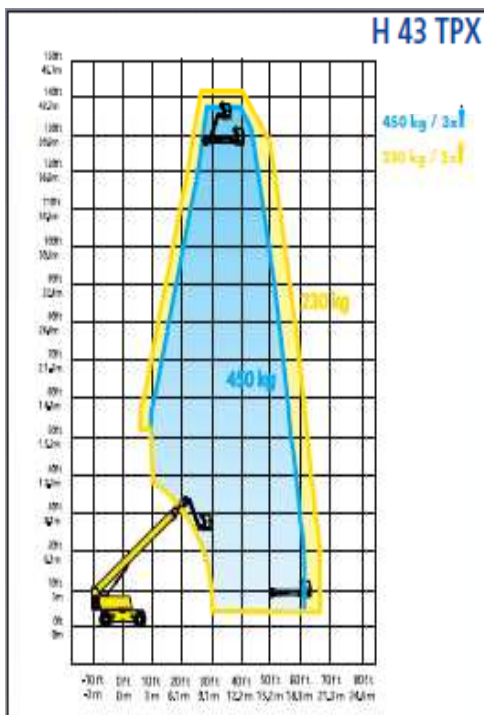

TD 41 QH

Piattaforma Telescopica Diesel

- Versioni con traslazione dall'alto
- Tutti i modelli sono dotati di cesta con JIB
- Grande sbraccio orizzontale
- Bassi consumi di carburante
- Ideali per lavori esterni su superfici sconnesse e con ostacoli
- Versioni "Ultra - boom" con cesta grande e doppia portata
- Versioni Multipower - dotate di alimentatore diesel per ricaricare le batterie in ambiente senza corrente elettrica
- Tutte le versioni sono certificate CE
- Versione 4x4x4 (Q)

Telescopiche Diesel 41 m

Altezza di lavoro (m)
Altezza piano calpestio (m)
Altezza a riposo (m)
Larghezza (m)
Lunghezza (m)
Sbraccio (m)
Portata massima (kg)
Peso (kg)
Dimensioni piano di lavoro (cm)

HAULOTTE H43TPX

TD 41 QH

43.00
41.00
3.05
2.53
12.30
20.00
230-450
20580
244x80

TD 41 QJ

Piattaforma Telescopica Diesel

- Versioni con traslazione dall'alto
- Tutti i modelli sono dotati di cesta con JIB
- Grande sbraccio orizzontale
- Bassi consumi di carburante
- Ideali per lavori esterni su superfici sconnesse e con ostacoli
- Versioni "Ultra - boom" con cesta grande e doppia portata
- Versioni Multipower - dotate di alimentatore diesel per ricaricare le batterie in ambiente senza corrente elettrica
- Tutte le versioni sono certificate CE
- Versione 4x4x4 (Q)

Telescopiche Diesel 41 m

JLG 1350 SJP

TD 41 QJ

Altezza di lavoro (m)	43.15
Altezza piano calpestio (m)	41.15
Altezza a riposo (m)	3.05
Larghezza (m)	2.49
Lunghezza (m)	11.86
Sbraccio (m)	24.38
Portata massima (kg)	230-450
Peso (kg)	20300
Dimensioni piano di lavoro (cm)	244x91