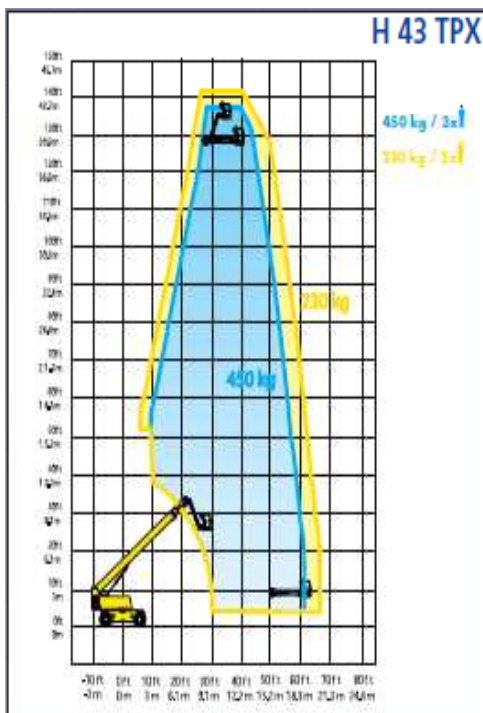

Peso (kg)

Dimensioni piano di lavoro (cm)

HAULOTTE H43TPX

TD 41 QH

43.00

41.00

3.05

2.53

12.30

20.00

230-450

20580

244x80

TD 41 QJ

Piattaforma Telescopica Diesel

- Versioni con traslazione dall'alto
- Tutti i modelli sono dotati di cesta con JIB
- Grande sbraccio orizzontale
- Bassi consumi di carburante
- Ideali per lavori esterni su superfici sconnesse e con ostacoli
- Versioni "Ultra – boom" con cesta grande e doppia portata
- Versioni Multipower – dotate di alimentatore diesel per ricaricare le batterie in ambiente senza corrente elettrica
- Tutte le versioni sono certificate CE
- Versione 4x4x4 (Q)

Telescopiche Diesel 41 m

JLG 1350 SJP

TD 41 QJ

Altezza di lavoro (m)	43.15
Altezza piano calpestio (m)	41.15
Altezza a riposo (m)	3.05
Larghezza (m)	2.49
Lunghezza (m)	11.86
Sbraccio (m)	24.38
Portata massima (kg)	230-450
Peso (kg)	20300
Dimensioni piano di lavoro (cm)	244x91