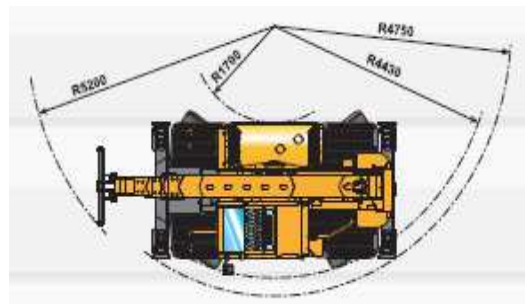

CT 18 RD

Carrelli Telescopici

- Versioni fisse e rotative
- Grande capacità di carico
- Trazione 4x4 e con gomme antiforatura
- Vasta gamma di accessori installabili sulle macchine di tutto il parco
 - cestello fisso o estensibile
 - pala senza denti
 - gancio
 - argano
 - falcone
 - benna miscelatrice
- Tutte le versioni sono certificate CE

Carrello Telescopico 18 m

DIECI PEGASUS 40.17

CT 18 RD

Altezza di lavoro (m)	16.80
Altezza a riposo (m)	3.01
Larghezza (m)	2.38
Lunghezza (m)	6.30
Sbraccio/ Estensione (m)	15.10
Portata massima (kg)	4000
Peso (kg)	15030