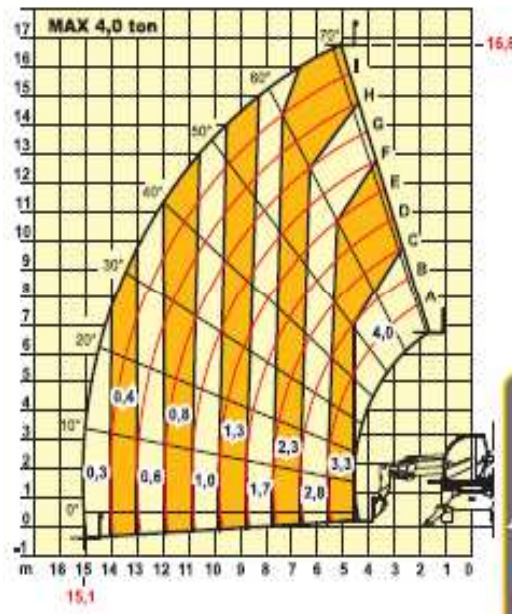

Carrello Telescopico 18 m

DIECI PEGASUS 40.17

CT 18 RD

Altezza di lavoro (m)	16.80
Altezza a riposo (m)	3.01
Larghezza (m)	2.38
Lunghezza (m)	6.30
Sbraccio/ Estensione (m)	15.10
Portata massima (kg)	4000
Peso (kg)	15030