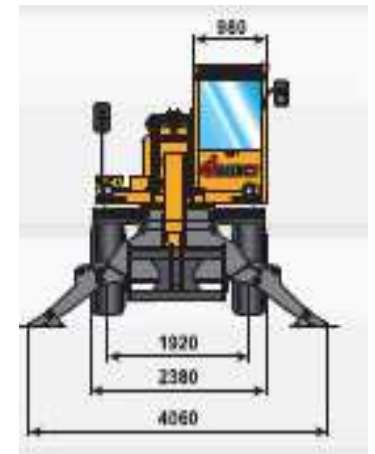

CT 18 FU

Carrelli Telescopici

Carrello Telescopico 18 m

MANITOU MT 1840 R privilege

CT 18 FU

Altezza di lavoro (m)	17.50
Altezza a riposo (m)	2.50
Larghezza (m)	2.40
Lunghezza (m)	6.27
Sbraccio/ Estensione (m)	13.17
Portata massima (kg)	4000
Peso (kg)	11950

CT 18 RD

Carrelli Telescopici

- Versioni fisse e rotative
- Grande capacità di carico
- Trazione 4x4 e con gomme antiforatura
- Vasta gamma di accessori installabili sulle macchine di tutto il parco
 - cestello fisso o estensibile
 - pala senza denti
 - gancio
 - argano
 - falcone
 - benna miscelatrice
- Tutte le versioni sono certificate CE

Carrello Telescopico 18 m

DIECI PEGASUS 40.17

CT 18 RD

Altezza di lavoro (m)	16.80
Altezza a riposo (m)	3.01
Larghezza (m)	2.38
Lunghezza (m)	6.30
Sbraccio/ Estensione (m)	15.10
Portata massima (kg)	4000
Peso (kg)	15030

Carrello Telescopico 18 m

MANITOU MTR 1742 M

CT 18 RU

Altezza di lavoro (m)	17.30
Altezza a riposo (m)	3.02
Larghezza (m)	2.43
Lunghezza (m)	6.07
Sbraccio/ Estensione (m)	14.50
Portata massima (kg)	4200
Peso (kg)	14600