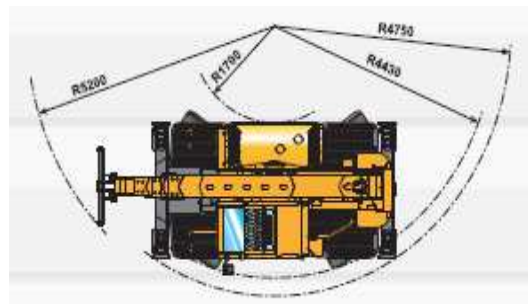

CT 18 RD

Carrelli Telescopici

- Versioni fisse e rotative
- Grande capacità di carico
- Trazione 4x4 e con gomme antiforatura
- Vasta gamma di accessori installabili sulle macchine di tutto il parco
 - cestello fisso o estensibile
 - pala senza denti
 - gancio
 - argano
 - falcone
 - benna miscelatrice
- Tutte le versioni sono certificate CE

Carrello Telescopico 18 m

DIECI PEGASUS 40.17

CT 18 RD

Altezza di lavoro (m)	16.80
Altezza a riposo (m)	3.01
Larghezza (m)	2.38
Lunghezza (m)	6.30
Sbraccio/ Estensione (m)	15.10
Portata massima (kg)	4000
Peso (kg)	15030