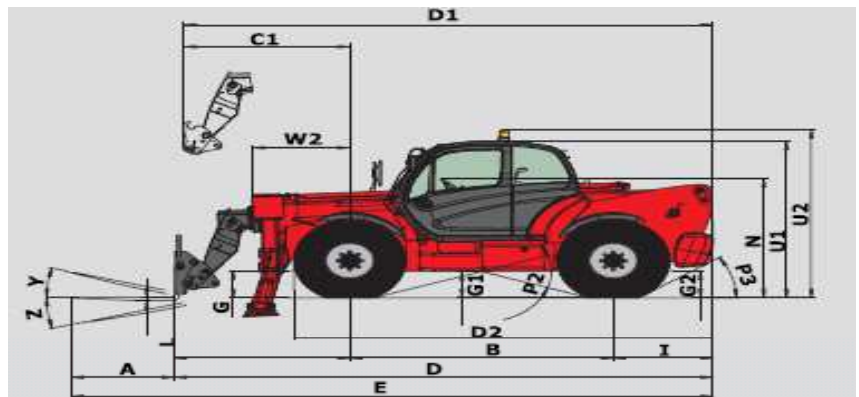

CT 18 FU

Carrelli Telescopici

Carrello Telescopico 18 m

MANITOU MT 1840 R privilege

CT 18 FU

Altezza di lavoro (m)	17.50
Altezza a riposo (m)	2.50
Larghezza (m)	2.40
Lunghezza (m)	6.27
Sbraccio/ Estensione (m)	13.17
Portata massima (kg)	4000
Peso (kg)	11950

CT 18 RD

Carrelli Telescopici

- Versioni fisse e rotative
- Grande capacità di carico
- Trazione 4x4 e con gomme antiforatura
- Vasta gamma di accessori installabili sulle macchine di tutto il parco
 - cestello fisso o estensibile
 - pala senza denti
 - gancio
 - argano
 - falcone
 - benna miscelatrice
- Tutte le versioni sono certificate CE

Carrello Telescopico 18 m

DIECI PEGASUS 40.17

CT 18 RD

Altezza di lavoro (m)	16.80
Altezza a riposo (m)	3.01
Larghezza (m)	2.38
Lunghezza (m)	6.30
Sbraccio/ Estensione (m)	15.10
Portata massima (kg)	4000
Peso (kg)	15030

Carrello Telescopico 18 m

MANITOU MTR 1742 M

CT 18 RU

Altezza di lavoro (m)	17.30
Altezza a riposo (m)	3.02
Larghezza (m)	2.43
Lunghezza (m)	6.07
Sbraccio/ Estensione (m)	14.50
Portata massima (kg)	4200
Peso (kg)	14600