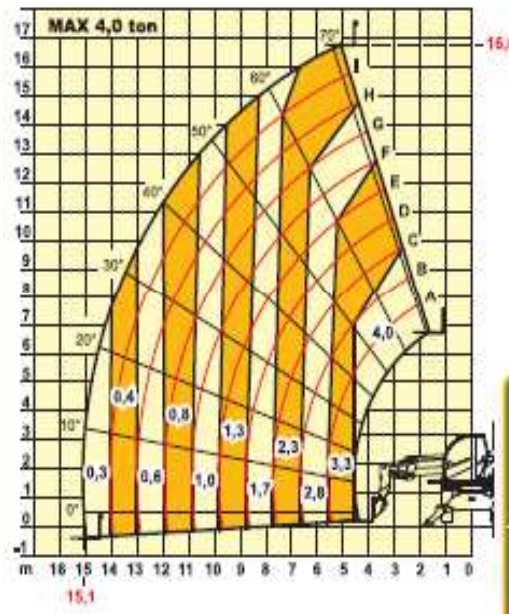

Carrello Telescopico 18 m

DIECI PEGASUS 40.17

CT 18 RD

Altezza di lavoro (m)	16.80
Altezza a riposo (m)	3.01
Larghezza (m)	2.38
Lunghezza (m)	6.30
Sbraccio/ Estensione (m)	15.10
Portata massima (kg)	4000
Peso (kg)	15030