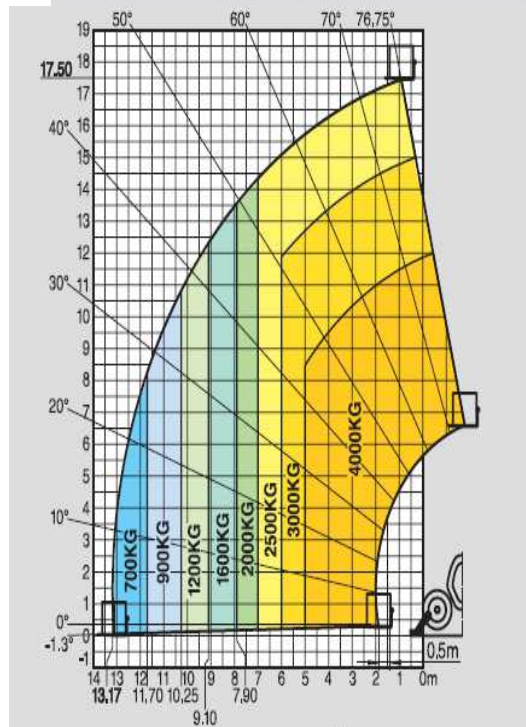

CT 18 FU

Carrelli Telescopici

Carrello Telescopico 18 m

MANITOU MT 1840 R privilege

CT 18 FU

Altezza di lavoro (m)	17.50
Altezza a riposo (m)	2.50
Larghezza (m)	2.40
Lunghezza (m)	6.27
Sbraccio/ Estensione (m)	13.17
Portata massima (kg)	4000
Peso (kg)	11950

- Versioni fisse e rotative
- Grande capacità di carico
- Trazione 4x4 e con gomme antiforatura
- Vasta gamma di accessori installabili sulle macchine di tutto il parco
  - cestello fisso o estensibile
  - pala senza denti
  - gancio
  - argano
  - falcone
  - benna miscelatrice
- Tutte le versioni sono certificate CE