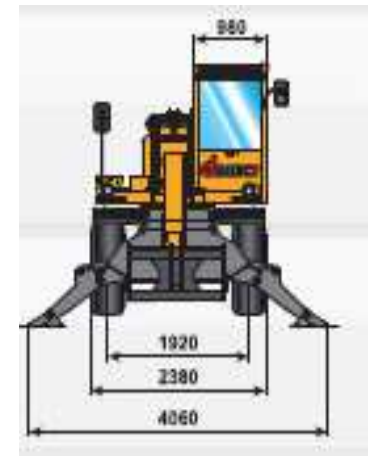

CT 18 FU

Carrelli Telescopici

Carrello Telescopico 18 m

MANITOU MT 1840 R privilege

CT 18 FU

Altezza di lavoro (m)	17.50
Altezza a riposo (m)	2.50
Larghezza (m)	2.40
Lunghezza (m)	6.27
Sbraccio/ Estensione (m)	13.17
Portata massima (kg)	4000
Peso (kg)	11950

CT 18 RD

Carrelli Telescopici

- Versioni fisse e rotative
- Grande capacità di carico
- Trazione 4x4 e con gomme antiforatura
- Vasta gamma di accessori installabili sulle macchine di tutto il parco
 - cestello fisso o estensibile
 - pala senza denti
 - gancio
 - argano
 - falcone
 - benna miscelatrice
- Tutte le versioni sono certificate CE

Carrello Telescopico 18 m

DIECI PEGASUS 40.17

CT 18 RD

Altezza di lavoro (m)	16.80
Altezza a riposo (m)	3.01
Larghezza (m)	2.38
Lunghezza (m)	6.30
Sbraccio/ Estensione (m)	15.10
Portata massima (kg)	4000
Peso (kg)	15030

Carrello Telescopico 18 m

MANITOU MTR 1742 M

CT 18 RU

Altezza di lavoro (m)	17.30
Altezza a riposo (m)	3.02
Larghezza (m)	2.43
Lunghezza (m)	6.07
Sbraccio/ Estensione (m)	14.50
Portata massima (kg)	4200
Peso (kg)	14600