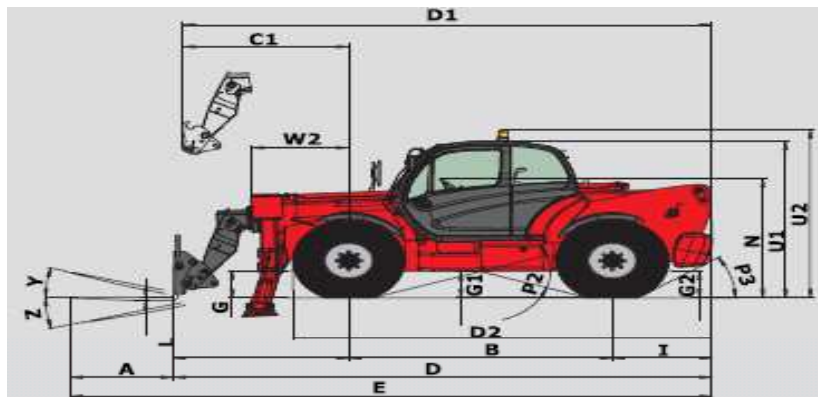

CT 18 FU

Carrelli Telescopici

Carrello Telescopico 18 m

MANITOU MT 1840 R privilege

CT 18 FU

Altezza di lavoro (m)	17.50
Altezza a riposo (m)	2.50
Larghezza (m)	2.40
Lunghezza (m)	6.27
Sbraccio/ Estensione (m)	13.17
Portata massima (kg)	4000
Peso (kg)	11950

CT 18 RD

Carrelli Telescopici

- Versioni fisse e rotative
- Grande capacità di carico
- Trazione 4x4 e con gomme antiforatura
- Vasta gamma di accessori installabili sulle macchine di tutto il parco
 - cestello fisso o estensibile
 - pala senza denti
 - gancio
 - argano
 - falcone
 - benna miscelatrice
- Tutte le versioni sono certificate CE

Carrello Telescopico 18 m

DIECI PEGASUS 40.17

CT 18 RD

Altezza di lavoro (m)	16.80
Altezza a riposo (m)	3.01
Larghezza (m)	2.38
Lunghezza (m)	6.30
Sbraccio/ Estensione (m)	15.10
Portata massima (kg)	4000
Peso (kg)	15030

Carrello Telescopico 18 m

MANITOU MTR 1742 M

CT 18 RU

Altezza di lavoro (m)	17.30
Altezza a riposo (m)	3.02
Larghezza (m)	2.43
Lunghezza (m)	6.07
Sbraccio/ Estensione (m)	14.50
Portata massima (kg)	4200
Peso (kg)	14600