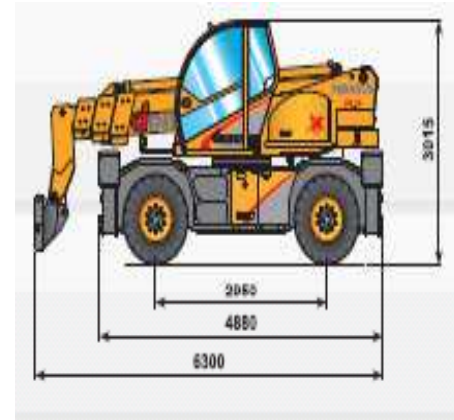

CT 18 RD

Carrelli Telescopici

- Versioni fisse e rotative
- Grande capacità di carico
- Trazione 4x4 e con gomme antiforatura
- Vasta gamma di accessori installabili sulle macchine di tutto il parco
 - cestello fisso o estensibile
 - pala senza denti
 - gancio
 - argano
 - falcone
 - benna miscelatrice
- Tutte le versioni sono certificate CE

Carrello Telescopico 18 m

DIECI PEGASUS 40.17

CT 18 RD

Altezza di lavoro (m)	16.80
Altezza a riposo (m)	3.01
Larghezza (m)	2.38
Lunghezza (m)	6.30
Sbraccio/ Estensione (m)	15.10
Portata massima (kg)	4000
Peso (kg)	15030