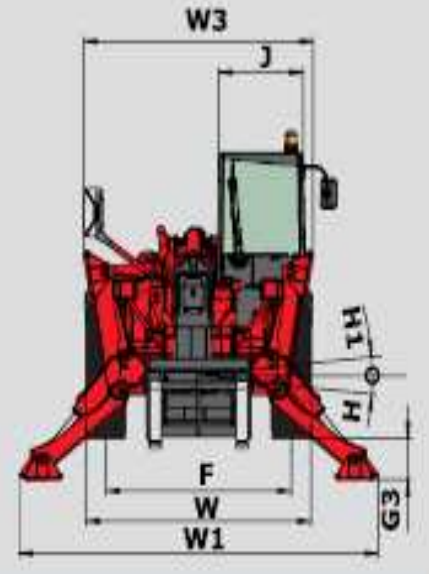

CT 18 FU

Carrelli Telescopici

Carrello Telescopico 18 m

MANITOU MT 1840 R privilege

CT 18 FU

Altezza di lavoro (m)	17.50
Altezza a riposo (m)	2.50
Larghezza (m)	2.40
Lunghezza (m)	6.27
Sbraccio/ Estensione (m)	13.17
Portata massima (kg)	4000
Peso (kg)	11950

CT 18 RD

Carrelli Telescopici

- Versioni fisse e rotative
- Grande capacità di carico
- Trazione 4x4 e con gomme antiforatura
- Vasta gamma di accessori installabili sulle macchine di tutto il parco
 - cestello fisso o estensibile
 - pala senza denti
 - gancio
 - argano
 - falcone
 - benna miscelatrice
- Tutte le versioni sono certificate CE

Carrello Telescopico 18 m

DIECI PEGASUS 40.17

CT 18 RD

Altezza di lavoro (m)	16.80
Altezza a riposo (m)	3.01
Larghezza (m)	2.38
Lunghezza (m)	6.30
Sbraccio/ Estensione (m)	15.10
Portata massima (kg)	4000
Peso (kg)	15030

Carrello Telescopico 18 m

MANITOU MTR 1742 M

CT 18 RU

Altezza di lavoro (m)	17.30
Altezza a riposo (m)	3.02
Larghezza (m)	2.43
Lunghezza (m)	6.07
Sbraccio/ Estensione (m)	14.50
Portata massima (kg)	4200
Peso (kg)	14600