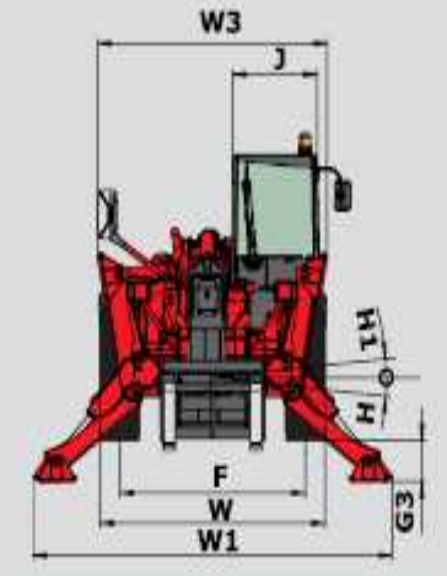

CT 18 FU

Carrelli Telescopici

Carrello Telescopico 18 m

MANITOU MT 1840 R privilege

CT 18 FU

Altezza di lavoro (m)	17.50
Altezza a riposo (m)	2.50
Larghezza (m)	2.40
Lunghezza (m)	6.27
Sbraccio/ Estensione (m)	13.17
Portata massima (kg)	4000
Peso (kg)	11950

CT 18 RD

Carrelli Telescopici

- Versioni fisse e rotative
- Grande capacità di carico
- Trazione 4x4 e con gomme antiforatura
- Vasta gamma di accessori installabili sulle macchine di tutto il parco
 - cestello fisso o estensibile
 - pala senza denti
 - gancio
 - argano
 - falcone
 - benna miscelatrice
- Tutte le versioni sono certificate CE

Carrello Telescopico 18 m

DIECI PEGASUS 40.17

CT 18 RD

Altezza di lavoro (m)	16.80
Altezza a riposo (m)	3.01
Larghezza (m)	2.38
Lunghezza (m)	6.30
Sbraccio/ Estensione (m)	15.10
Portata massima (kg)	4000
Peso (kg)	15030

Carrello Telescopico 18 m

MANITOU MTR 1742 M

CT 18 RU

Altezza di lavoro (m)	17.30
Altezza a riposo (m)	3.02
Larghezza (m)	2.43
Lunghezza (m)	6.07
Sbraccio/ Estensione (m)	14.50
Portata massima (kg)	4200
Peso (kg)	14600